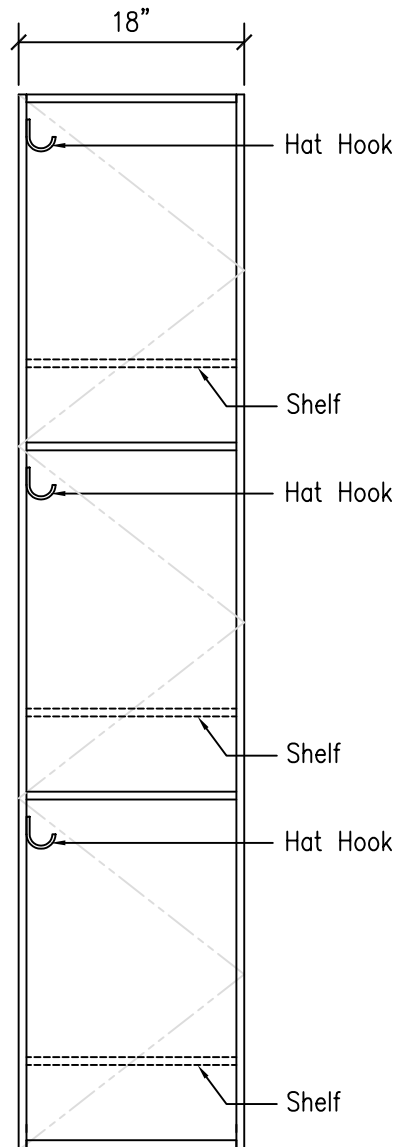

843112

843115

843118

SECTION

61573 AMERICAN LOOP  
BEND, OR 97702

TEL: (541) 382-7691  
FAX: (541) 388-8113

8431

Locker Frame