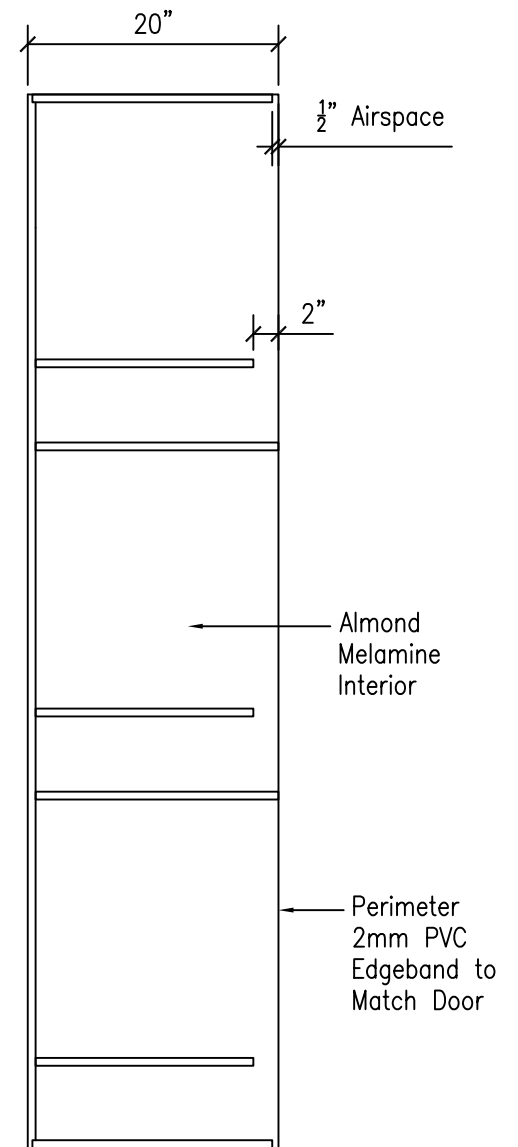

843112

843115

843118

SECTION

61573 AMERICAN LOOP  
BEND, OR 97702

TEL: (541) 382-7691  
FAX: (541) 388-8113

8431

Locker Frame